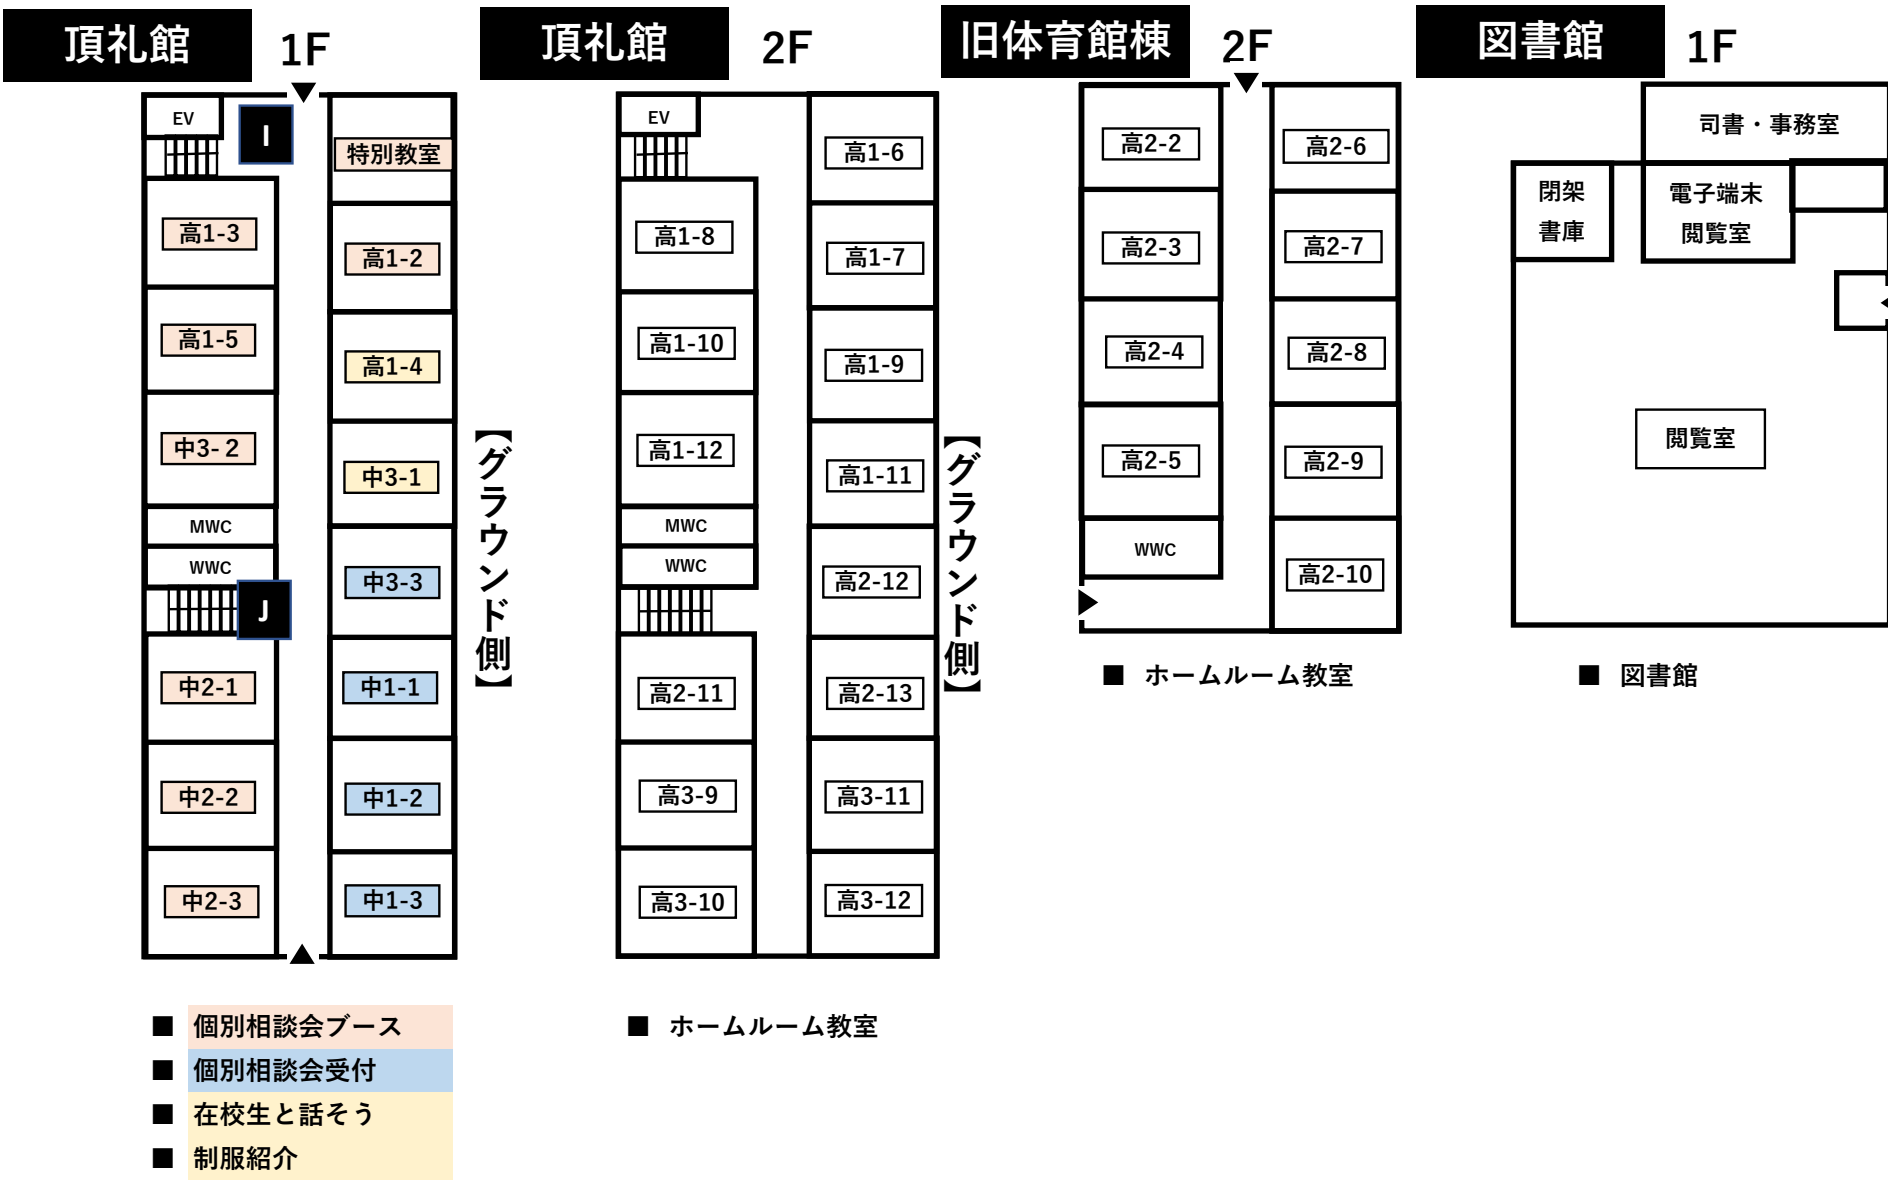

7/7 (日) 高校学校説明会

お申し込みのイベント30分前から受付を開始いたします。

■ タイムテーブル

	頂礼館	礼拝堂	講堂	至心館	本館 (慈光館)	グラウンド	旧体育館棟
13	0						
	5						
	10						
	15						
	20						
	25						
14	30						
	35						
	40						
	45						
	50						
	55						
15	0						
	5						
	10	個別相談会② 在校生と話そう					
	15						
	20						
	25	個別相談会③ 在校生と話そう					
16	30	個別相談会③ 在校生と話そう					
	35						
	40						
	45	個別相談会④ 在校生と話そう					
	50	個別相談会④ 在校生と話そう					
	55						
16	0						
	5	個別相談会⑤ 在校生と話そう					
	10	個別相談会⑤ 在校生と話そう					
	15						
	20						
	25						

■ イベント詳細

番号	イベント名	申込	時間帯	場所	内容	備考
1	学校説明会 / 入試説明会①	事前申込	14:00-14:45	講堂	在校生による学校紹介 / 入試説明	-
2	個別相談会②	事前申込	15:00-15:20	頂礼館1階	個別相談会	通知表や模試結果などがあればご持参ください
3	個別相談会③	事前申込	15:20-15:40			
4	個別相談会④	事前申込	15:40-16:00			
5	個別相談会⑤	事前申込	16:00-16:20			
-	【フリーイベント】 キャンパスツアー	当日受付	14:00-16:00			
-	【フリーイベント】 制服展示	-	14:00-16:00	頂礼館1階	新制服の展示	-
-	【フリーイベント】 在校生と話そう	当日受付	15:00-16:00	頂礼館1階	在校生が学校生活などを個別に紹介	-
-	【フリーイベント】 クラブ見学	-	15:00-16:00	実施クラブ場所	当日実施のクラブ見学	試合などで実施していないクラブもございます

LINE 公式アカウント

友だち募集

@ryukokuheian

LINEの「友だち追加」から、ID検索するかQRコードをスキャンしてください

学校全体イメージ

慈光館

光顔館

至心館

【高校学校説明会 タイムテーブル】

時間帯	イベント①	イベント②	フリーイベント	フリーイベント
14:00-14:45	学校説明会	-	-	キャンパスツアー
15:00-15:20	-	個別相談会	在校生と話そう	キャンパスツアー
15:20-15:40	-	個別相談会	在校生と話そう	キャンパスツアー
15:40-16:00	-	個別相談会	在校生と話そう	キャンパスツアー
16:00-16:20	-	個別相談会	在校生と話そう	キャンパスツアー