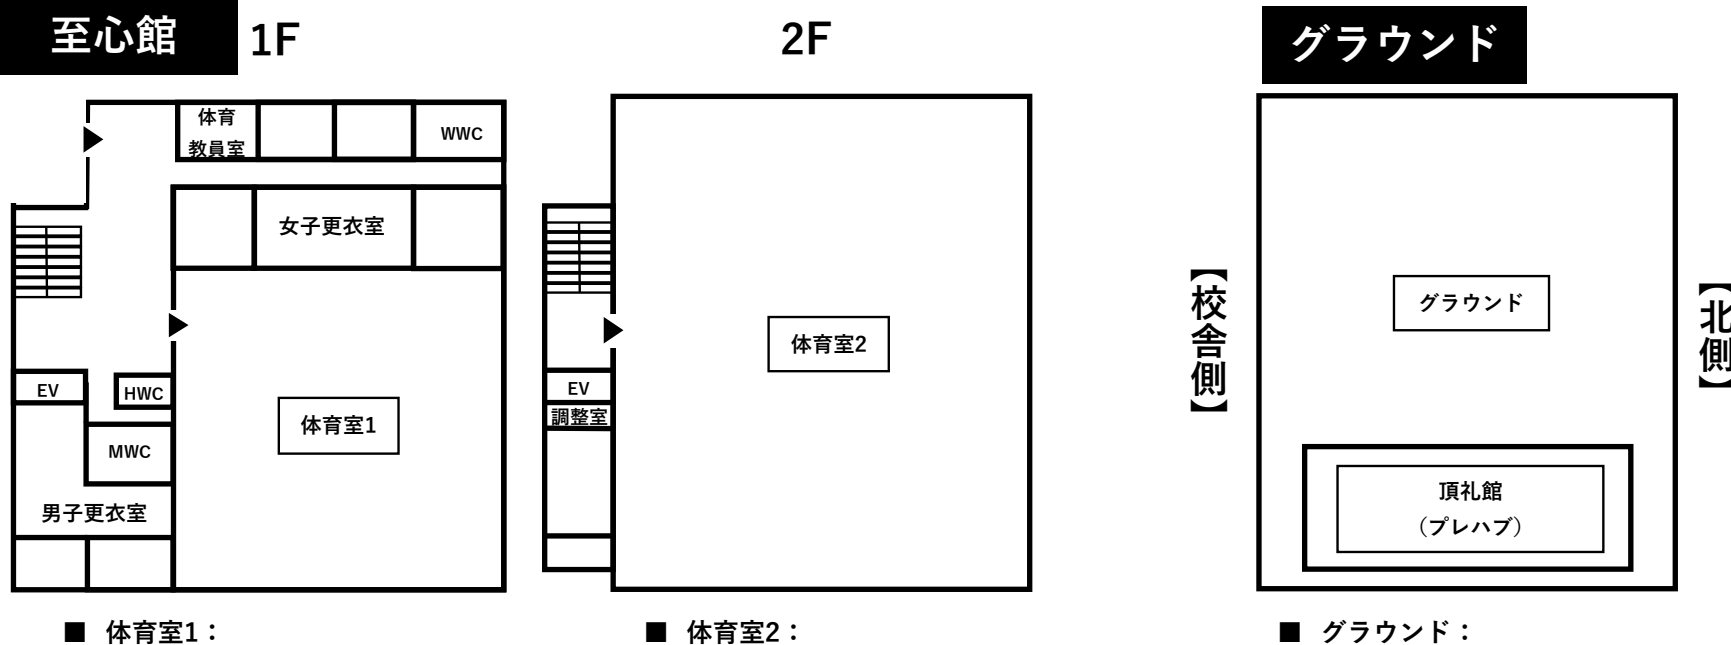

LINE 公式アカウント

友だち募集

@ryukokuheian

LINEの「友だち追加」から、ID検索するかQRコードをスキャンしてください

学校全体イメージ

慈光館

光顔館

至心館

7/7（日）龍谷大学付属平安高等学校 高校クラブ活動実施一覧

【高校クラブ活動 実施一覧】

雨天や試合で、中止の可能性もあります。ご了承ください。

高校クラブ名	実施担当名	実施時間	実施場所	備考
バドミントン部	西川	13:00～17:00	光顔館 1階	上履き要
チアダンス部	佐田	14:00～17:00	光顔館 1階	上履き要
剣道部	小角	13:00～17:00	光顔館 2階 ダンス室	上履き要
バスケットボール部	田嶋	12:00～15:30	至心館 2階	上履き要
軟式野球部	楠	13:00～17:00	グラウンド	特になし
サッカー部	上田	15:00～	グラウンド	特になし
アメリカンフットボール部	佃	15:00～17:00	グラウンド	特になし
ソフトテニス部	平久保	13:00～17:00	テニスコート	特になし
柔道部	川口	14:00～16:00	柔道場	上履き要
ネイチャー部	宮本	13:00～17:00	新北校舎 3階 理科室 2	特になし
鉄道研究部	吉岡	14:00～17:00	新北校舎 3階	特になし
吹奏楽部	林	13:00～17:00	新北校舎 4階 礼拝堂	特になし