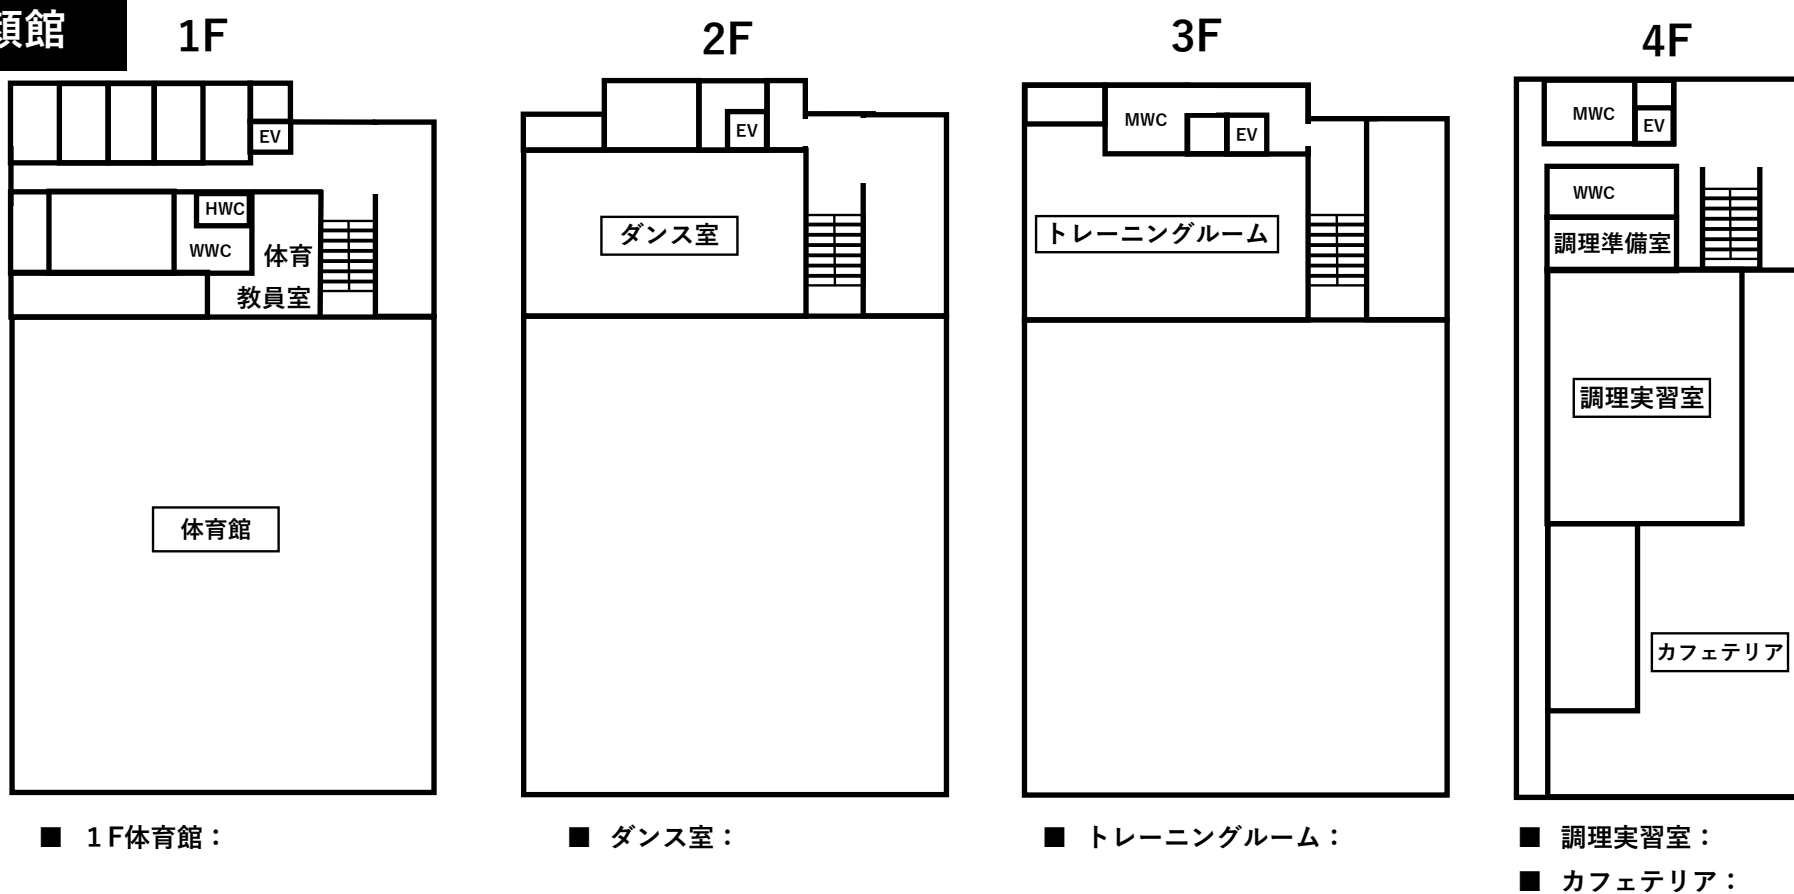

LINE 公式アカウント

友だち募集

@ryukokuheian

LINEの「友だち追加」から、ID検索するかQRコードをスキャンしてください

学校全体イメージ

慈光館

光顔館

至心館