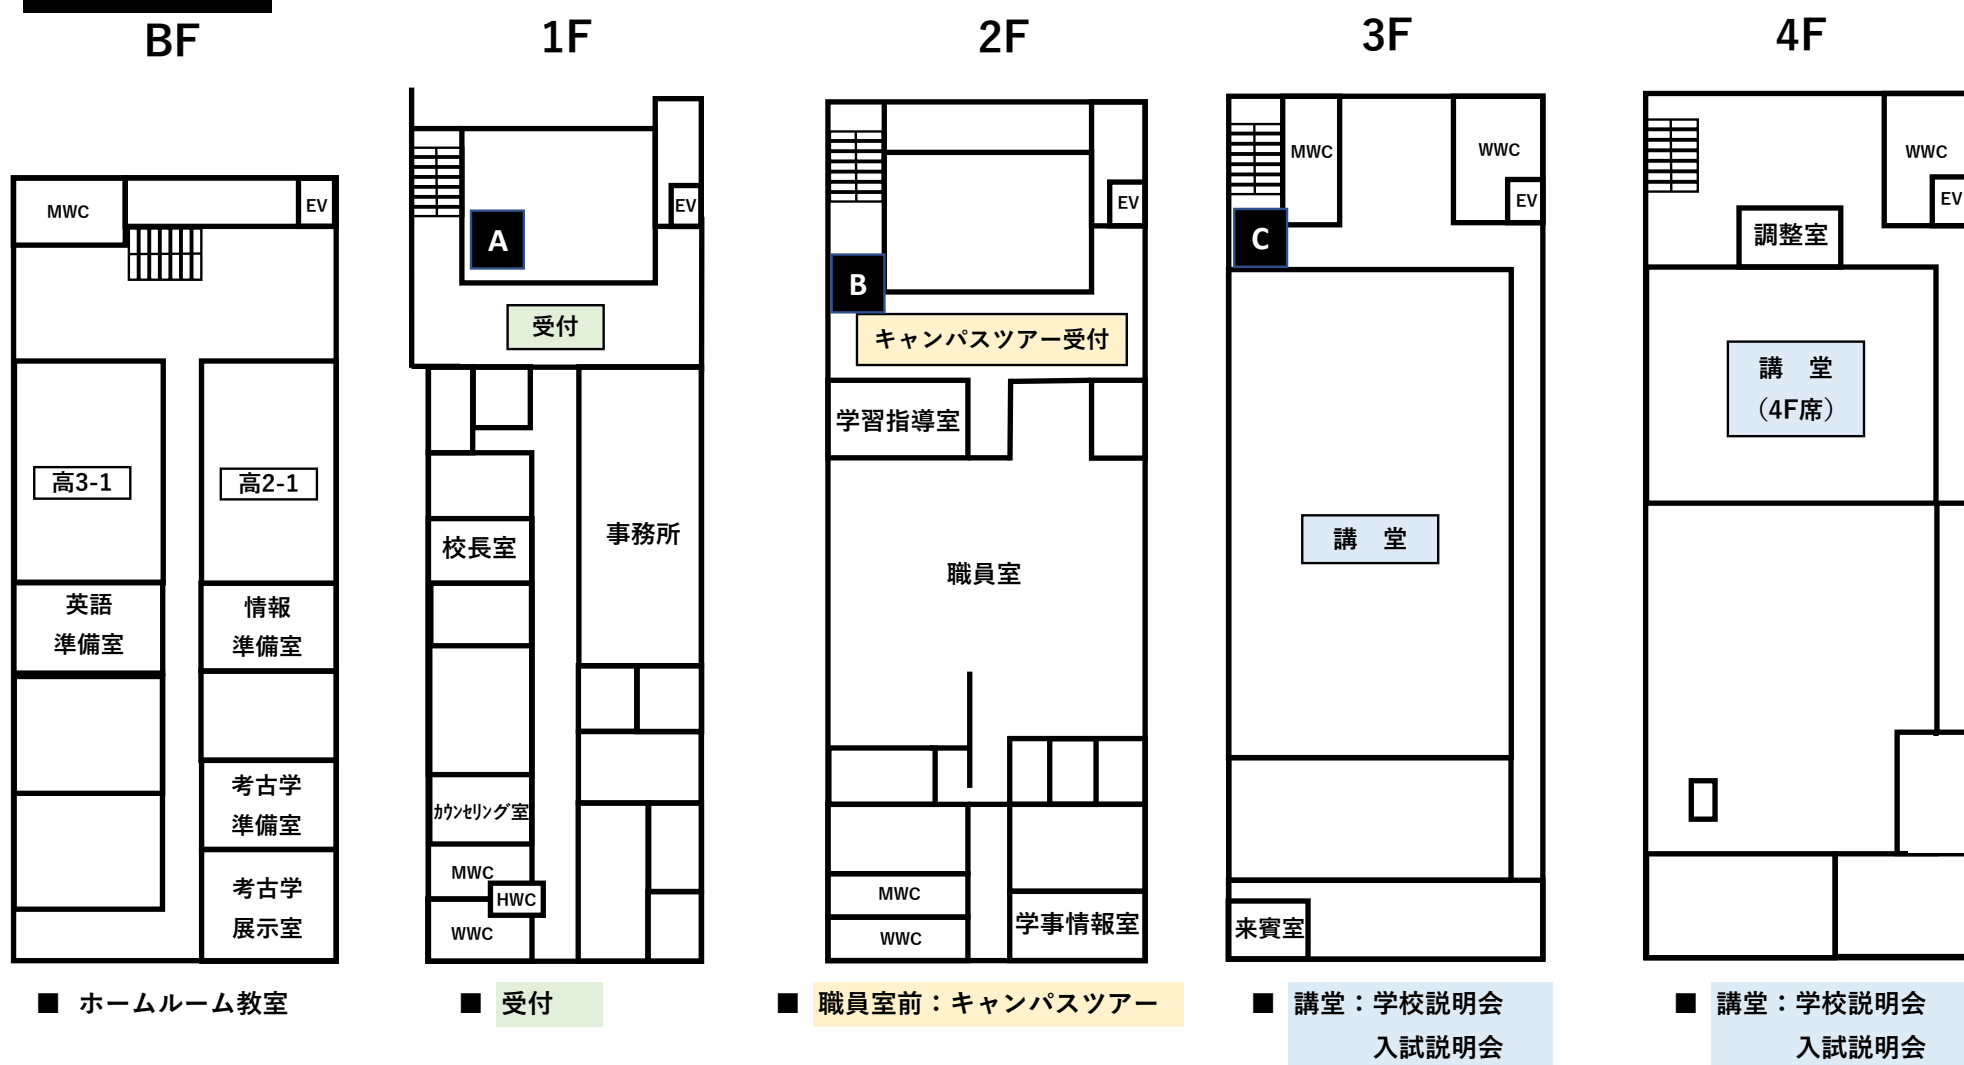

LINE 公式アカウント

友だち募集

@ryukokuheian

LINEの「友だち追加」から、ID検索するかQRコードをスキャンしてください

学校全体イメージ

慈光館

光顔館

至心館

7/7（日）龍谷大学付属平安高等学校 高校クラブ活動実施一覧

【高校クラブ活動 実施一覧】

雨天や試合で、中止の可能性もあります。ご了承ください。

高校クラブ名	実施担当名	実施時間	実施場所	備考
バドミントン部	西川	13:00～17:00	光顔館 1階	上履き要
チアダンス部	佐田	14:00～17:00	光顔館 1階	上履き要
剣道部	小角	13:00～17:00	光顔館 2階 ダンス室	上履き要
バスケットボール部	田嶋	12:00～15:30	至心館 2階	上履き要
軟式野球部	楠	13:00～17:00	グラウンド	特になし
サッカー部	上田	15:00～	グラウンド	特になし
アメリカンフットボール部	佃	15:00～17:00	グラウンド	特になし
ソフトテニス部	平久保	13:00～17:00	テニスコート	特になし
柔道部	川口	14:00～16:00	柔道場	上履き要
ネイチャー部	宮本	13:00～17:00	新北校舎 3階 理科室 2	特になし
鉄道研究部	吉岡	14:00～17:00	新北校舎 3階	特になし
吹奏楽部	林	13:00～17:00	新北校舎 4階 礼拝堂	特になし