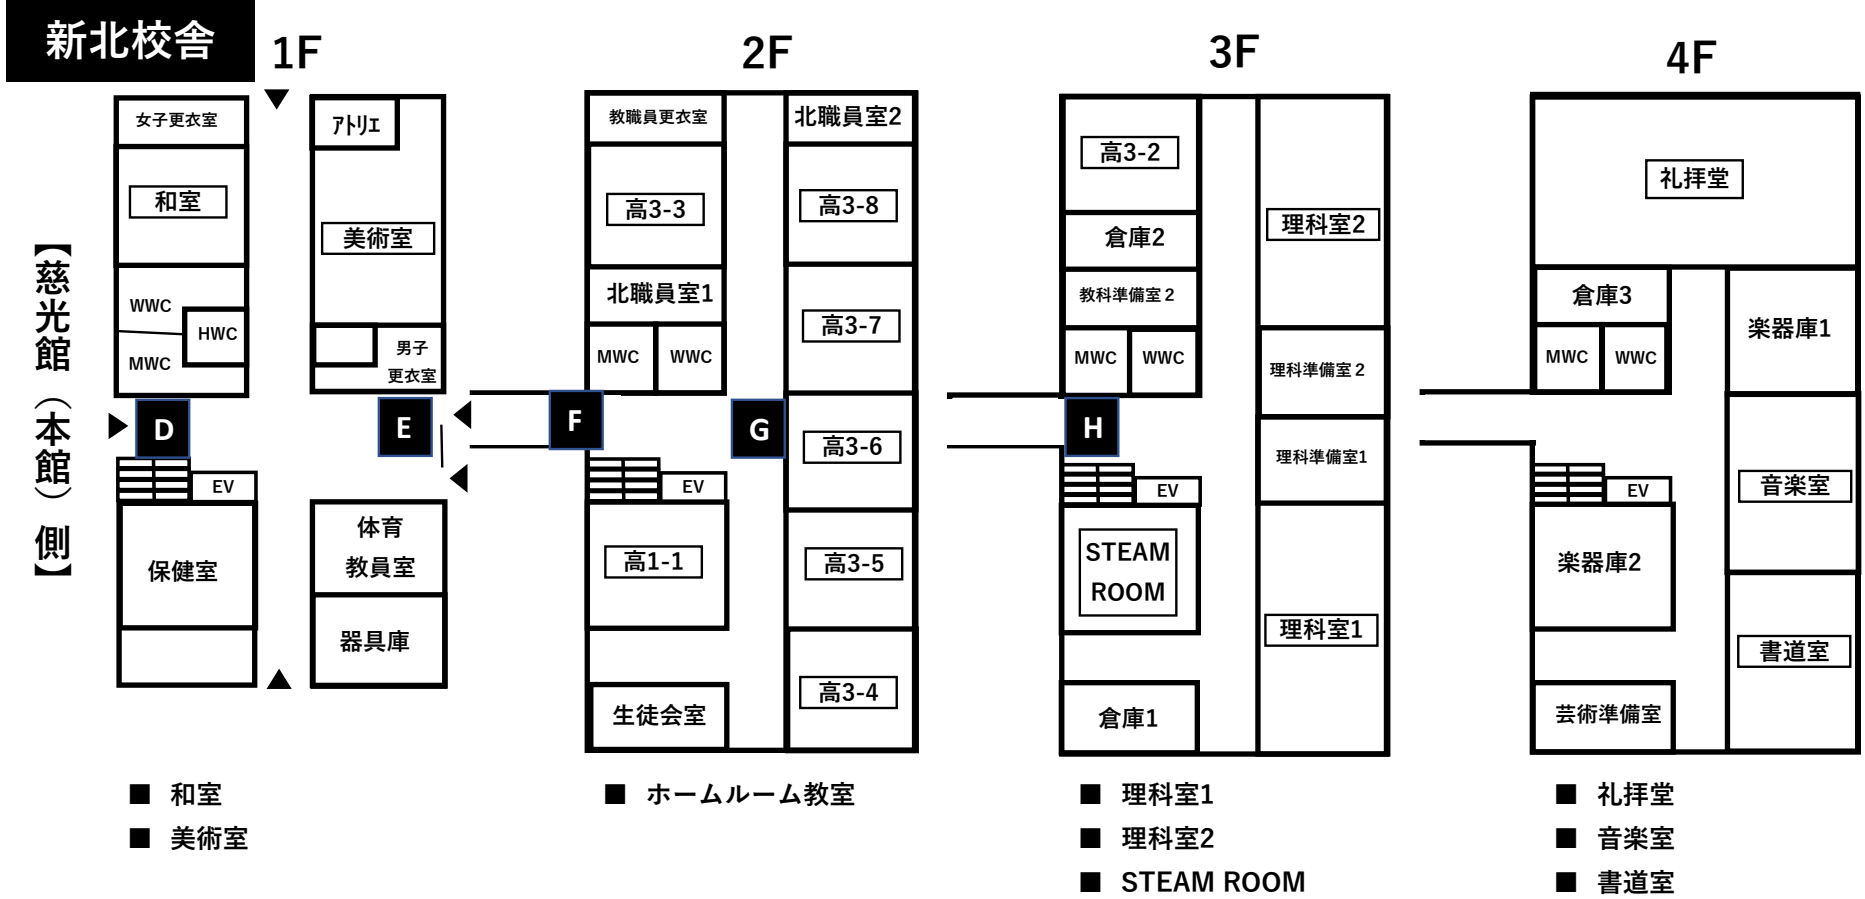

7/7 (日) 高校学校説明会

お申し込みのイベント30分前から受付を開始いたします。

■ タイムテーブル

	頂礼館	礼拝堂	講堂	至心館	本館 (慈光館)	グラウンド	旧体育館棟
13	0						
	5						
	10						
	15						
	20						
	25						
14	30						
	35						
	40						
	45						
	50						
	55						
15	0						
	5						
	10	個別相談会② 在校生と話そう					
	15						
	20						
	25	個別相談会③ 在校生と話そう					
16	30	個別相談会③ 在校生と話そう					
	35						
	40						
	45	個別相談会④ 在校生と話そう					
	50	個別相談会④ 在校生と話そう					
	55						
16	0						
	5	個別相談会⑤ 在校生と話そう					
	10	個別相談会⑤ 在校生と話そう					
	15						
	20						
	25						

■ イベント詳細

番号	イベント名	申込	時間帯	場所	内容	備考
1	学校説明会 / 入試説明会①	事前申込	14:00-14:45	講堂	在校生による学校紹介 / 入試説明	-
2	個別相談会②	事前申込	15:00-15:20	頂礼館1階	個別相談会	通知表や模試結果などがあればご持参ください
3	個別相談会③	事前申込	15:20-15:40			
4	個別相談会④	事前申込	15:40-16:00			
5	個別相談会⑤	事前申込	16:00-16:20			
-	【フリーイベント】 キャンパスツアー	当日受付	14:00-16:00			
-	【フリーイベント】 制服展示	-	14:00-16:00	頂礼館1階	新制服の展示	-
-	【フリーイベント】 在校生と話そう	当日受付	15:00-16:00	頂礼館1階	在校生が学校生活などを個別に紹介	-
-	【フリーイベント】 クラブ見学	-	15:00-16:00	実施クラブ場所	当日実施のクラブ見学	試合などで実施していないクラブもございます

LINE 公式アカウント

友だち募集

@ryukokuheian

LINEの「友だち追加」から、ID検索するかQRコードをスキャンしてください

学校全体イメージ

慈光館

光顔館

至心館

7/7（日）龍谷大学付属平安高等学校 高校クラブ活動実施一覧

【高校クラブ活動 実施一覧】

雨天や試合で、中止の可能性もあります。ご了承ください。

高校クラブ名	実施担当名	実施時間	実施場所	備考
バドミントン部	西川	13:00～17:00	光顔館 1階	上履き要
チアダンス部	佐田	14:00～17:00	光顔館 1階	上履き要
剣道部	小角	13:00～17:00	光顔館 2階 ダンス室	上履き要
バスケットボール部	田嶋	12:00～15:30	至心館 2階	上履き要
軟式野球部	楠	13:00～17:00	グラウンド	特になし
サッカー部	上田	15:00～	グラウンド	特になし
アメリカンフットボール部	佃	15:00～17:00	グラウンド	特になし
ソフトテニス部	平久保	13:00～17:00	テニスコート	特になし
柔道部	川口	14:00～16:00	柔道場	上履き要
ネイチャー部	宮本	13:00～17:00	新北校舎 3階 理科室 2	特になし
鉄道研究部	吉岡	14:00～17:00	新北校舎 3階	特になし
吹奏楽部	林	13:00～17:00	新北校舎 4階 礼拝堂	特になし